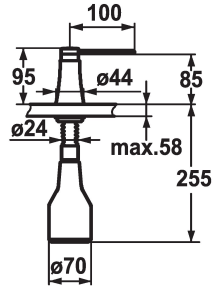

KWC ZOE

Distributore di sapone

Modell-Linie: ACCESSOIRES | Z.536.586.127

Accessori | Distributori di sapone liquido

KWC-No.

536586
chromeline

538345
matt black

536587
decor steel

536932
glacier white

Codice colore

chromeline

matt black

decor steel

glacier white

* Distributore di sapone KWC ZOE
* Ricarica dall'alto
* Foratura ø26 mm
* Incluso nella fornitura:

- Pompa
- Erogatore di sapone con capacità di 350 ml Z.635.713
* Ordinare separatamente (opzionale o se necessario):
- Rosetta Z.536.292.700

Dati tecnici

Codice colore

decor steel

Tipo di installazione

montaggio fisso

Tipo di rubinetto

Seifenspender

Dimensioni in altezza