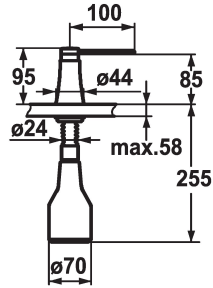

KWC ZOE

Distributore di sapone

Modell-Linie: ACCESSOIRES | Z.536.586.127

Accessori | Distributori di sapone liquido

KWC-No.

536586
chromeline

538345
matt black

536587
decor steel

536932
glacier white

Codice colore

chromeline

matt black

decor steel

glacier white

* Distributore di sapone KWC ZOE
* Ricarica dall'alto
* Foratura $\varnothing 26$ mm
* Incluso nella fornitura:

- Pompa
- Erogatore di sapone con capacità di 350 ml Z.635.713
* Ordinare separatamente (opzionale o se necessario):
- Rosetta Z.536.292.700

Dati tecnici

Codice colore

decor steel

Tipo di installazione

montaggio fisso

Tipo di rubinetto

Seifenspender

Dimensioni in altezza