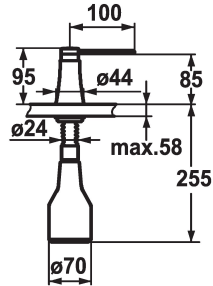

KWC ZOE Zeepdispenser

Modell-Linie: ACCESSOIRES | Z.536.586.127
Accessoires | Zeepverdelers

KWC-No.

536586
chromeline

538345
matt black

536587
decor steel

536932
glacier white

Kleurcode

chromeline

matt black

decor steel

glacier white

* Zeepdispenser KWC ZOE
* Bij te vullen zonder demonteren van de zeephouder
* Tafelboring $\varnothing 26$ mm
* Levering:

- Pomp
- Zeephouder met 350 ml inhoud Z.635.713
* Apart bestellen (optie of indien nodig):
- Rozet Z.536.292.700

Technical Data

Kleurcode

Type installatie

Kraan type

Hoogteafmeting

Projectie A

decor steel

staande montage