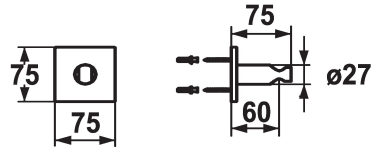

KWC SHOWERCULTURE Support de douche design

Modell-Linie: **SHOWERCULTURE** | 26.000.620.000
Douches | Accessoires

KWC-No.

536622
chromeline

125550
matt black

125066
brushed steel

Code couleur

chromeline

matt black

brushed steel

* Support fixe
* Non réglable

* A combiner avec:
- Toutes les douchettes

Données techniques

Diamètre

75x75

Code couleur

chromeline

Type de robinet

Brausenhalter

Cote Longueur

L60

Matière

Laiton