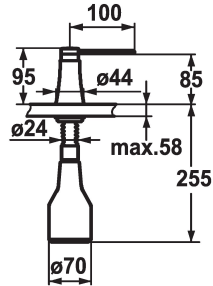

KWC ZOE Seifenspender

Modell-Linie: ACCESSOIRES | Z.536.586.150
Accessories | Seifenspender

KWC-Nr.

536586
chromeline

538345
matt black

536587
decor steel

536932
glacier white

Farbcode

chromeline

matt black

decor steel

glacier white

* Seifenspender KWC ZOE
* Nachfüllbar ohne Ausbau des Seifenbehälters
* Tischbohrung $\varnothing 26$ mm
* Lieferumfang:

- Pumpe
- Seifenbehälter mit 350 ml Fassungsvermögen Z.635.713
* Separat bestellen (optional oder falls erforderlich):
- Rosette Z.536.291.000 oder Z.536.292.700

Technische Daten

Farbcode

glacier white

Installationsart

Standmontage

Armaturtyp

Seifenspender

Mass Höhe