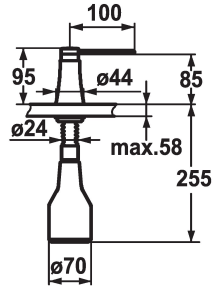

KWC ZOE Seifenspender

Modell-Linie: ACCESSOIRES | Z.536.586.150
Accessories | Seifenspender

KWC-Nr.

536586
chromeline

538345
matt black

536587
decor steel

536932
glacier white

Farbcode

chromeline

matt black

decor steel

glacier white

* Seifenspender KWC ZOE
* Nachfüllbar ohne Ausbau des Seifenbehälters
* Tischbohrung $\varnothing 26$ mm
* Lieferumfang:

- Pumpe
- Seifenbehälter mit 350 ml Fassungsvermögen Z.635.713
* Separat bestellen (optional oder falls erforderlich):
- Rosette Z.536.291.000 oder Z.536.292.700

Technische Daten

Farbcode

glacier white

Installationsart

Standmontage

Armaturtyp

G 1"1

Mass Höhe