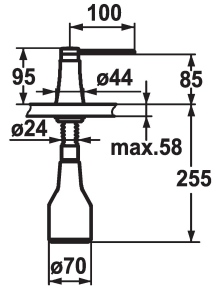

KWC ZOE

Distributeur de savon

Modell-Linie: ACCESSOIRES | Z.536.586.150
Accessoires | Distributeurs de savon

KWC-No.

536586
chromeline

538345
matt black

536587
decor steel

536932
glacier white

Code couleur

chromeline

matt black

decor steel

glacier white

* Distributeur de savon KWC ZOE
* Recharge facile, sans démontage du distributeur
Perçage utile $\varnothing 26$ mm
* Livraison:

- Pompe
- Réservoir de savon 350 ml Z.635.713
* À commander séparément (optionnel ou si nécessaire):
- Rosace Z.536.291.000 ou Z.536.292.700

Données techniques

Code couleur

Type d'installation

Type de robinet

Dimension de la hauteur

Projection A

teamNumber

glacier white