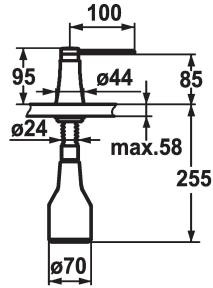

KWC ZOE

Distributeur de savon

Modell-Linie: ACCESSOIRES | Z.536.586.150
Accessoires | Distributeurs de savon

KWC-No.

536586
chromeline

538345
matt black

536587
decor steel

536932
glacier white

Code couleur

chromeline

matt black

decor steel

glacier white

* Distributeur de savon KWC ZOE
* Recharge facile, sans démontage du distributeur
Perçage utile $\varnothing 26$ mm
* Livraison:

- Pompe
- Réservoir de savon 350 ml Z.635.713
* À commander séparément (optionnel ou si nécessaire):
- Rosace Z.536.291.000 ou Z.536.292.700

Données techniques

Code couleur

Type d'installation

Type de robinet

Dimension de la hauteur

Projection A

glacier white

montage vertical