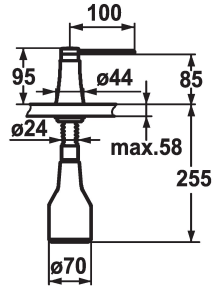

## KWC ZOE Zeepverdeler

Modell-Linie: ACCESSOIRES | Z.536.586.150  
Accessoires | Zeepverdelers

### KWC-No.

**536586**  
chromeline

**538345**  
matt black

**536587**  
decor steel

**536932**  
glacier white

### Kleurcode

chromeline

matt black

decor steel

glacier white

\* Zeepdispenser KWC ZOE  
\* Bij te vullen zonder demonteren van de zeephouder  
\* Tafelboring  $\varnothing 26$  mm  
\* Levering:

- Pomp  
- Zeephouder met 350 ml inhoud Z.635.713  
\* Apart bestellen (optie of indien nodig):  
- Rozet Z.536.291.000 of Z.536.292.700

### Technical Data

Kleurcode

Type installatie

Kraan type

Hoogteafmeting

Projectie A

glacier white

staande montage