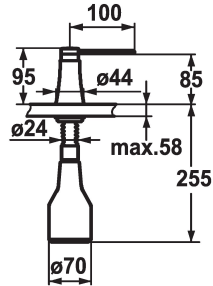

KWC ZOE Zeepverdeler

Modell-Linie: ACCESSOIRES | Z.536.586.150
Accessoires | Zeepverdelers

KWC-No.

536586
chromeline

538345
matt black

536587
decor steel

536932
glacier white

Kleurcode

chromeline

matt black

decor steel

glacier white

- * Zeepdispenser KWC ZOE
- * Bij te vullen zonder demonteren van de zeephouder
- * Tafelboring $\varnothing 26$ mm
- * Levering:

- Pomp
- Zeephouder met 350 ml inhoud Z.635.713
- * Apart bestellen (optie of indien nodig):
- Rozet Z.536.291.000 of Z.536.292.700

Technical Data

Kleurcode

Installation_type

Faucet_typ

Hoogteafmeting

Projection_A

glacier white

staande montage