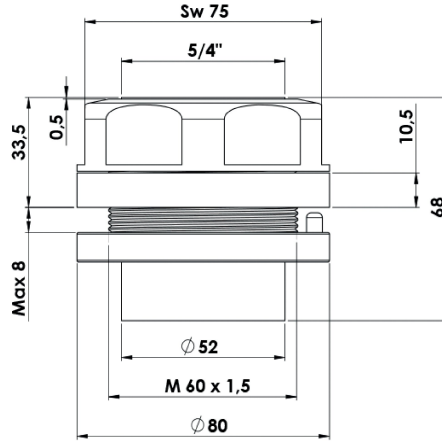

**KWC GASTRO**  
Preassembled socket 5/4"

Modell-Linie: SPAREPARTS | Z.538.008.000

**KWC-No.**

**538008**  
chromeline

\* Preassembled socket 5/4"  
\* Mounting hole size  
\* Suitable for:

- KWC GASTRO  
- 2-handle and lever mixer  
- one hole mixer

**Technické údaje**

ATT-KWC-FARBCODE

chromeline

Faucet\_typ

31