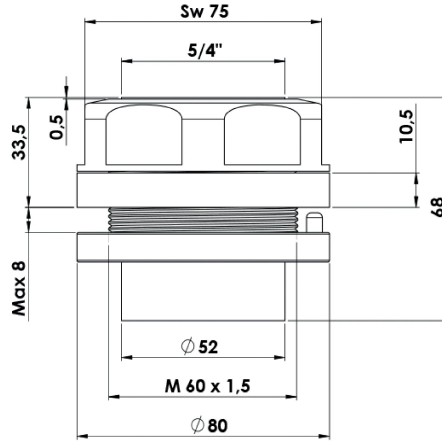

KWC GASTRO Vormontagesockel 5/4"

Modell-Linie: SPAREPARTS | Z.538.008.000
Armaturen | Zubehör Armaturen

KWC-Nr.

538008
chromeline

* Vormontagesockel 5/4"
* Tischbohrung $\varnothing 60,5$ mm
* Passend zu:

- KWC GASTRO
- 2-Griff und Hebelmischer
- Einlocharmatur

Technische Daten

Farbcode

chromeline

Armaturtyp

IP31