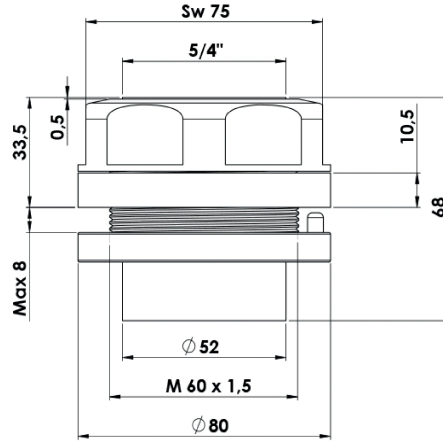

KWC GASTRO Vormontagesockel 5/4"

Modell-Linie: SPAREPARTS | Z.538.008.000
Armaturen | Zubehör Armaturen

KWC-Nr.

538008
chromeline

* Vormontagesockel 5/4"
* Tischbohrung $\varnothing 60.5$ mm
* Passend zu:

- KWC GASTRO
- 2-Griff und Hebelmischer
- Einlocharmatur

Technische Daten

Farbcode
Armaturtyp
teamNumber

chromeline
IP31
0