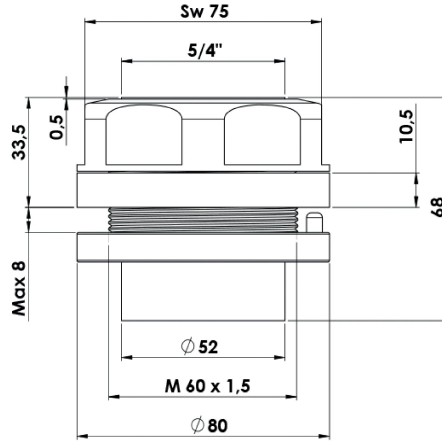

KWC GASTRO Vormontagesockel 5/4"

Modell-Linie: SPAREPARTS | Z.538.008.000
Armaturen | Zubehör Armaturen

KWC-Nr.

538008
chromeline

* Vormontagesockel 5/4"
* Tischbohrung ø60,5 mm
* Passend zu:

- KWC GASTRO
- 2-Griff und Hebelmischer
- Einlocharmatur

Technische Daten

Farbcode
Armaturtyp

chromeline
IP31