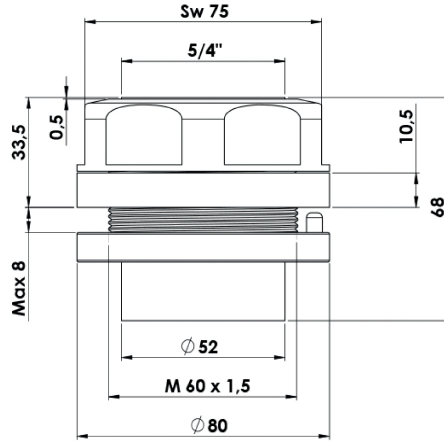

KWC GASTRO Preassembled socket 5/4"

Modell-Linie: SPAREPARTS | Z.538.008.000
Griferías de lavabo | Accesorio Grifos

KWC-No.

538008
chromeline

* Base premontada 5/4"
* Medida orificios $\varnothing 60.5$ mm
* Adecuado para:

- KWC GASTRO
- Bimando y mezclador
- Grifería de un orificio

Datos técnicos

Código de color

chromeline

Tipo de grifo

31