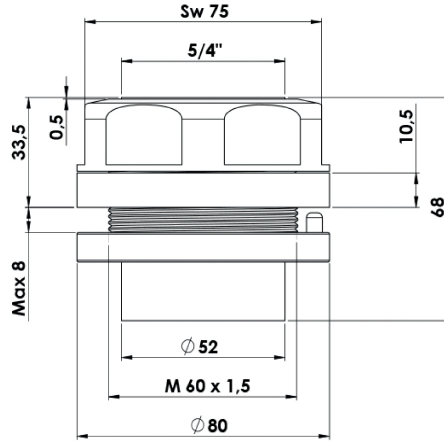

KWC GASTRO Preassembled socket 5/4"

Modell-Linie: SPAREPARTS | Z.538.008.000
Hanat | Töydennysosat

KWC-No.

538008
chromeline

* Preassembled socket 5/4"
* Mounting hole size
* Suitable for:

- KWC GASTRO
- 2-handle and lever mixer
- one hole mixer

Tekniset tiedot

ATT-KWC-FARBCODE

chromeline

Faucet_typ

31

lviCode

0