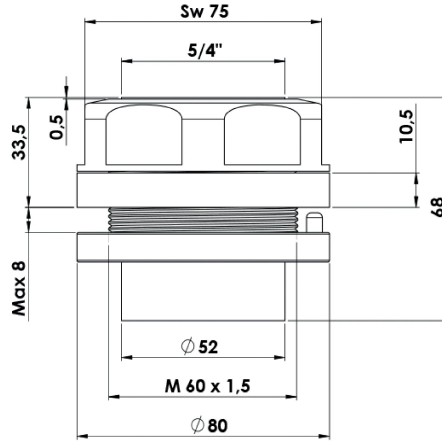

KWC GASTRO Socle prémonté 5/4"

Modell-Linie: SPAREPARTS | Z.538.008.000
Robinetteries | Accessoires robinetteries

KWC-No.

538008
chromeline

* Socle prémonté 5/4"
* Perçage utile ø60.5 mm
* A combiner avec:

- KWC GASTRO
- mitigeur à levier et 2 poignées
- robinetterie à un trou

Données techniques

Code couleur

chromeline

Type de robinet

31

teamNumber

0