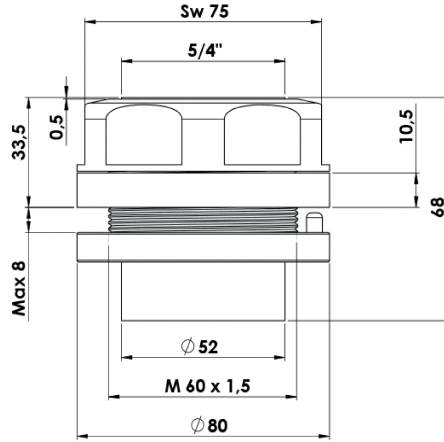

KWC GASTRO Socle prémonté 5/4"

Modell-Linie: SPAREPARTS | Z.538.008.000
Robinetteries | Accessoires robinetteries

KWC-No.

538008
chromeline

* Socle prémonté 5/4"
* Perçage utile ø60.5 mm
* A combiner avec:

- KWC GASTRO
- mitigeur à levier et 2 poignées
- robinetterie à un trou

Données techniques

Code couleur

chromeline

Type de robinet

31