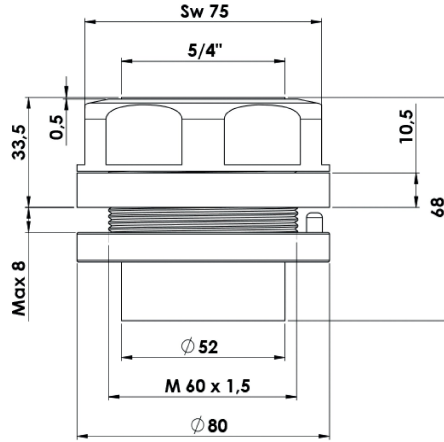

KWC GASTRO

Zoccolo premontato 5/4"

Modell-Linie: SPAREPARTS | Z.538.008.000

Rubinerie per bagni | Accessori per rubinetteria

KWC-No.

538008

chromeline

* Zoccolo premontato 5/4"

* Foratura ø60.5 mm

* Adatto a:

- KWC GASTRO

- batteria e miscelatore a leva

- rubinetteria monoforo

Dati tecnici

Codice colore

chromeline