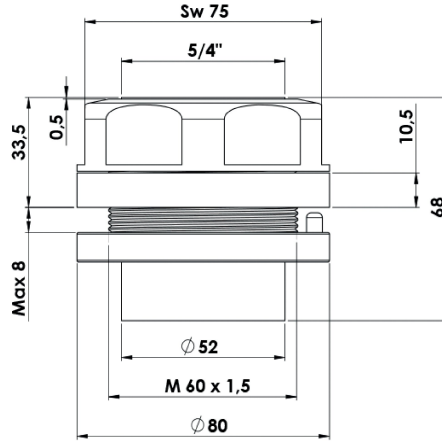

KWC GASTRO Preassembled socket 5/4"

Modell-Linie: SPAREPARTS | Z.538.008.000
Kranen | Accessoires voor kranen

KWC-No.

538008
chromeline

* Voormontagesokkel 5/4"
* Tafelboring ø60,5 mm
* Passend bij:

- KWC GASTRO
- Tweegreeps- en eengreepsmengkraan
- Eéngatsarmatuur

Technical Data

Kleurcode
Kraan type

chromeline
31