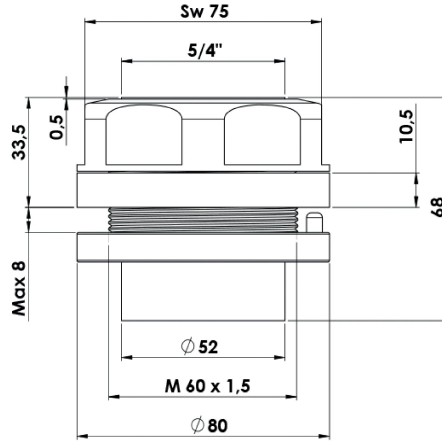

KWC GASTRO Preassembled socket 5/4"

Modell-Linie: SPAREPARTS | Z.538.008.000
Kranen | Accessoires voor kranen

KWC-No.

538008
chromeline

* Voormontagesokkel 5/4"
* Tafelboring ø60,5 mm
* Passend bij:

- KWC GASTRO
- Tweegreeps- en eengreepsmengkraan
- Eéngatsarmatuur

Technical Data

Kleurcode

chromeline

Faucet_typ

31