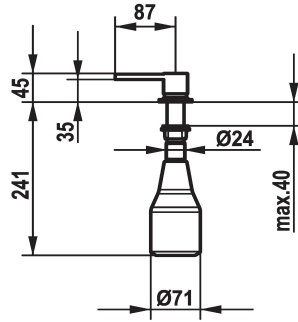

KWC ERA Seifenspender

Modell-Linie: ACCESSOIRES | Z.538.038.700
Accessories | Seifenspender

KWC-Nr.

538038
edelstahl

* Seifenspender KWC ERA
* Nachfüllbar ohne Ausbau des Seifenbehälters
Tischbohrung ø26 mm

* Lieferumfang:
- Pumpe
- Seifenbehälter mit 350 ml Fassungsvermögen Z.538.053

Technische Daten

Farbcode
Installationsart
Armaturtyp
Mass Höhe
Ausladung A

stainless steel
Standmontage
G 1"1
45
A 85