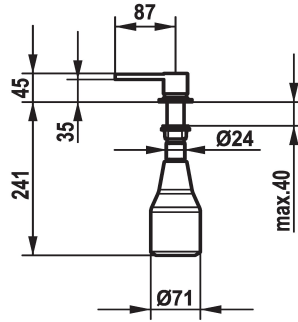

KWC ERA Seifenspender

Modell-Linie: ACCESSOIRES | Z.538.038.700
Accessories | Seifenspender

KWC-Nr.

538038
edelstahl

* Seifenspender KWC ERA
* Nachfüllbar ohne Ausbau des Seifenbehälters
Tischbohrung ø26 mm

* Lieferumfang:
- Pumpe
- Seifenbehälter mit 350 ml Fassungsvermögen Z.538.053

Technische Daten

Farbcode
Installationsart
Armaturtyp
Mass Höhe
Ausladung A
teamNumber

stainless steel
Standmontage
G 1"1
45
A 85
0