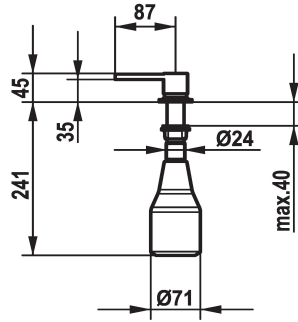

KWC ERA Seifenspender

Modell-Linie: ACCESSOIRES | Z.538.038.700
Accessories | Seifenspender

KWC-Nr.

538038
edelstahl

* Seifenspender KWC ERA
* Nachfüllbar ohne Ausbau des Seifenbehälters
Tischbohrung ø26 mm

* Lieferumfang:
- Pumpe
- Seifenbehälter mit 350 ml Fassungsvermögen Z.538.053

Technische Daten

Farbcode
Installationsart
Armaturtyp
Mass Höhe
Ausladung A

Edelstahl
Standmontage
Seifenspender
45
A 85