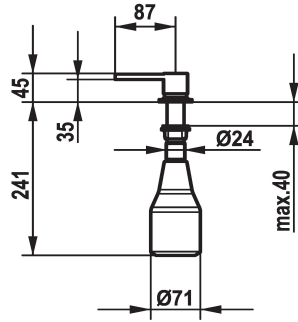

## KWC ERA Soap dispenser

Modell-Linie: ACCESSOIRES | Z.538.038.700  
Accesorios | Dispensador de jabón

### KWC-No.

**538038**

stainless steel

- \* Dispensador de jabón KWC ERA
- \* Rellenado sin extracción del contenedor de jabón
- \* Medida orificios  $\varnothing 26$  mm

- \* Volumen de entrega:
  - Bomba
  - Contenedor jabón 350 ml capacidad Z.538.053

### Datos técnicos

Código de color
Tipo de instalación
Tipo de grifo
Dimensión de la altura
Proyección A

stainless steel
Standmontage
07
45
A85