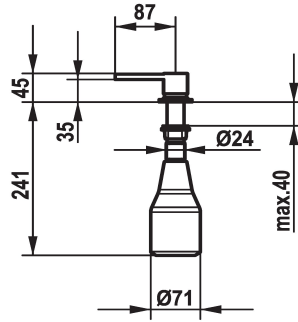

KWC ERA Distributeur de savon

Modell-Linie: ACCESSOIRES | Z.538.038.700
Accessoires | Distributeurs de savon

KWC-No.

538038

acier inoxydable

- * Distributeur de savon KWC ERA
- * Recharge facile, sans démontage du distributeur
- * Perçage utile ø26 mm

- * Livraison:
 - Pompe
 - Réservoir de savon 350 ml Z.538.053

Données techniques

Code couleur

acier inoxydable

Type d'installation

montage vertical

Type de robinet

Seifenspender

Dimension de la hauteur

45

Projection A

A85