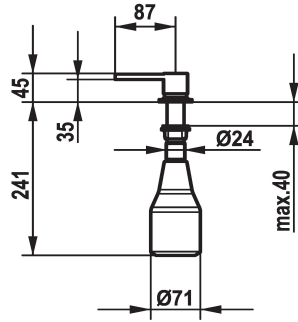

KWC ERA Distributeur de savon

Modell-Linie: ACCESSOIRES | Z.538.038.700
Accessoires | Distributeurs de savon

KWC-No.

538038
acier inoxydable

- * Distributeur de savon KWC ERA
- * Recharge facile, sans démontage du distributeur
- * Perçage utile ø26 mm

- * Livraison:
 - Pompe
 - Réservoir de savon 350 ml Z.538.053

Données techniques

Code couleur
Type d'installation
Type de robinet
Dimension de la hauteur
Projection A
teamNumber

acier inoxydable
montage vertical
Seifenspender
45
A85
0