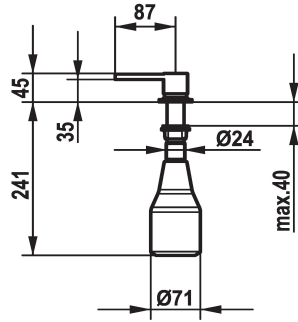

## KWC ERA Distributeur de savon

Modell-Linie: ACCESSOIRES | Z.538.038.700  
Accessoires | Distributeurs de savon

### KWC-No.

**538038**

acier inoxydable

\* Distributeur de savon KWC ERA  
\* Recharge facile, sans démontage du distributeur  
Perçage utile ø26 mm

\* Livraison:  
- Pompe  
- Réservoir de savon 350 ml Z.538.053

### Données techniques

Code couleur

stainless steel

Type d'installation

montage vertical

Type de robinet

07

Dimension de la hauteur