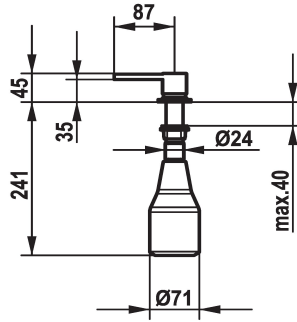

KWC ERA Distributore di sapone

Modell-Linie: ACCESSOIRES | Z.538.038.700
Accessori | Distributori di sapone liquido

KWC-No.

538038
acciaio inox

* Distributore di sapone KWC ERA
* Ricarica dall'alto
* Foratura ø26 mm

* Incluso nella fornitura:
- Pompa
- Erogatore di sapone con capacità di 350 ml Z.538.053

Dati tecnici

Codice colore
Tipo di installazione
Tipo di rubinetto
Dimensioni in altezza
Proiezione A
teamNumber

stainless steel
montaggio fisso
07
45
A85
0