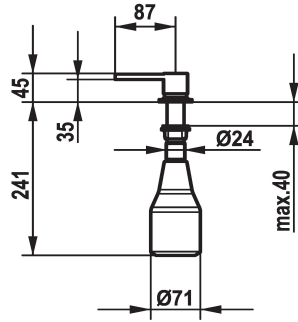

KWC ERA Distributore di sapone

Modell-Linie: ACCESSOIRES | Z.538.038.700
Accessori | Distributori di sapone liquido

KWC-No.

538038
acciaio inox

* Distributore di sapone KWC ERA
* Ricarica dall'alto
* Foratura ø26 mm

* Incluso nella fornitura:
- Pompa
- Erogatore di sapone con capacità di 350 ml Z.538.053

Dati tecnici

| |
|-----------------------|
| Codice colore |
| Tipo di installazione |
| Tipo di rubinetto |
| Dimensioni in altezza |
| Proiezione A |

| |
|-----------------|
| acciaio inox |
| montaggio fisso |
| Seifenspender |
| 45 |
| A85 |