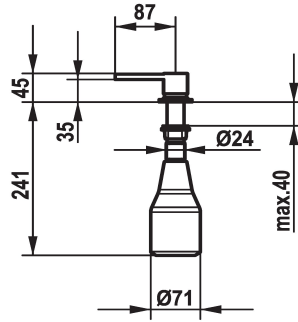

KWC ERA Zeepdispenser

Modell-Linie: ACCESSOIRES | Z.538.038.700
Accessoires | Zeepverdelers

KWC-No.

538038
RVS

- * Zeepdispenser KWC ERA
- * Bij te vullen zonder demonteren van de zeephouder
- * Tafelboring $\varnothing 26$ mm

- * Levering:
 - Pomp
 - Zeephouder met 350 ml Inhoud Z.538.053

Technical Data

Kleurcode
Type installatie
Kraan type
Hoogteafmeting
Projectie A

RVS
staande montage
Seifenspender
45
A85