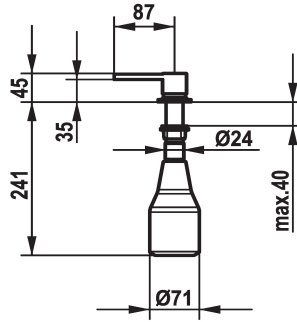

KWC ERA Zeepdispenser

Modell-Linie: ACCESSOIRES | Z.538.038.700
Accessoires | Zeepverdelers

KWC-No.

538038
RVS

- * Zeepdispenser KWC ERA
- * Bij te vullen zonder demonteren van de zeephouder
- * Tafelboring $\varnothing 26$ mm

- * Levering:
 - Pomp
 - Zeephouder met 350 ml Inhoud Z.538.053

Technical Data

Kleurcode
Installation_type
Faucet_typ
Hoogteafmeting
Projection_A

stainless steel
staande montage
07
45
A85