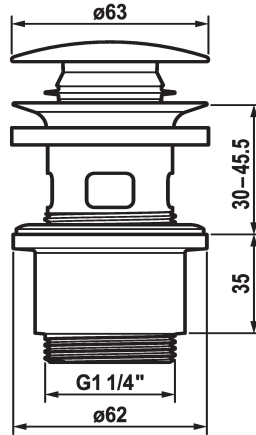

KWC

Ablaufventil Push Open

Modell-Linie: ACCESSOIRES | Z.538.321.000
Armaturen | Zubehör Armaturen

KWC-Nr.

538321
chromeline

538523
matt black

538524
brushed steel

Farbcode

chromeline

matt black

brushed steel

* KWC Ablaufventil Push Open
* 2 in 1 Funktion
- zum öffnen und schliessen drücken
- in offener Position arretierbar

* für Waschtische mit oder ohne Überlauf geeignet
* Separat bestellen (optional oder falls erforderlich):
- Distanzring (nur für dünnwandige Becken ohne Überlauf)
- 15mm Z.538.759.000 oder 25 mm Z.538.761.000

Technische Daten

Farbcode

Armaturtyp

chromeline

Ablaufventil

Optionales Zubehör

Ablaufventil Distanzring

538759
Z.538.759.000