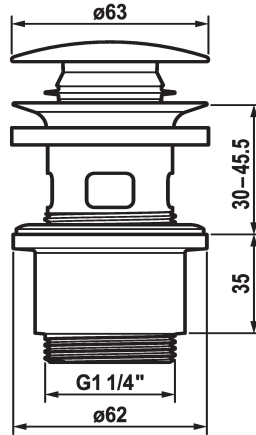

KWC

Ablaufventil Push Open

Modell-Linie: ACCESSOIRES | Z.538.321.000
Armaturen | Zubehör Armaturen

KWC-Nr.

538321
chromeline

538523
matt black

538524
brushed steel

Farbcode

chromeline

matt black

brushed steel

* KWC Ablaufventil Push Open
* 2 in 1 Funktion
- zum öffnen und schliessen drücken
- in offener Position arretierbar

* für Waschtische mit oder ohne Überlauf geeignet
* Separat bestellen (optional oder falls erforderlich):
- Distanzring (nur für dünnwandige Becken ohne Überlauf)
- 15mm Z.538.759.000 oder 25 mm Z.538.761.000

Technische Daten

Farbcode

Armaturtyp

teamNumber

sanitasTroeschNumber

chromeline

Ablaufventil

853023.501