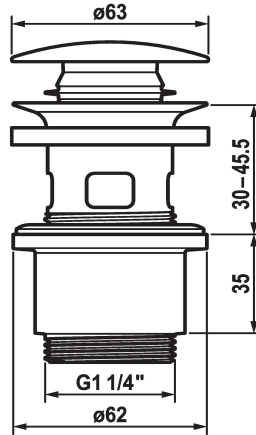

KWC Ablaufventil Push Open

Modell-Linie: ACCESSOIRES | Z.538.321.000
Armaturen | Zubehör Armaturen

KWC-Nr.

538321
chromeline

538523
matt black

538524
brushed steel

Farbcode

chromeline

matt black

brushed steel

* KWC Ablaufventil Push Open
* 2 in 1 Funktion
- zum öffnen und schliessen drücken
- in offener Position arretierbar

* für Waschtische mit oder ohne Überlauf geeignet
* Separat bestellen (optional oder falls erforderlich):
- Distanzring (nur für dünnwandige Becken ohne Überlauf)
- 15mm Z.538.759.000 oder 25 mm Z.538.761.000

Technische Daten

Farbcode

Armaturtyp

chromeline

Ablaufventil

Optionales Zubehör

Ablaufventil Distanzring

538759
Z.538.759.000