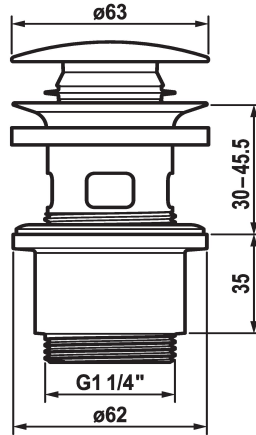

KWC

Garniture de vidage Push Open

Modell-Linie: ACCESSOIRES | Z.538.321.000
 Robinetteries | Accessoires robinetteries

KWC-No.

538321
chromeline

538523
matt black

538524
brushed steel

Code couleur

chromeline

matt black

brushed steel

* Garniture de vidage KWC Push Open
 * Fonction 2 en 1
 - s'ouvre et se ferme sur simple pression
 - peut être bloquée en position ouverte
 * pour lavabos avec ou sans trop-plein

* À commander séparément (optionnel ou si nécessaire):
 - Bague d'écartement (uniquement pour les lavabos sans trop-plein)
 - 15 mm Z.538.759.000 ou 25 mm Z.538.761.000

Données techniques

Code couleur

Type de robinet