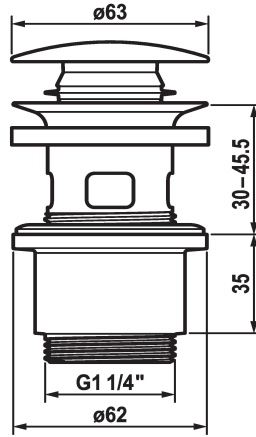

KWC

Valvola di scarico Push Open

Modell-Linie: ACCESSOIRES | Z.538.321.000
 Rubinetterie per bagni | Accessori per rubinetteria

KWC-No.

538321
 chromeline

538523
 matt black

538524
 brushed steel

Codice colore

chromeline

matt black

brushed steel

* Valvola di scarico KWC Push Open
 * Funzione 2 in 1
 - apertura e chiusura tramite pressione
 - può essere arrestata in posizione aperta

* Per lavabo con o senza troppo-pieno
 * Ordinare separatamente (opzionale o se necessario):
 - Anello di spallamento (solo per lavandini senza sfioratore)
 - 15 mm Z.538.759.000 o 25 mm Z.538.761.000