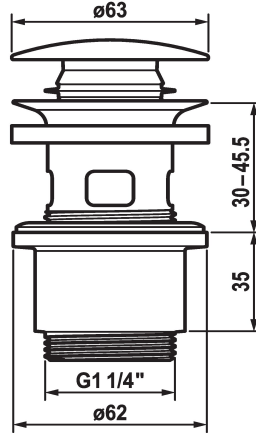

KWC

Valvola di scarico Push Open

Modell-Linie: ACCESSOIRES | Z.538.321.000
Rubinetterie per bagni | Accessori per rubinetteria

KWC-No.

538321
chromeline

538523
matt black

538524
brushed steel

Codice colore

chromeline

matt black

brushed steel

* Valvola di scarico KWC Push Open
* Funzione 2 in 1
- apertura e chiusura tramite pressione
- può essere arrestata in posizione aperta

* Per lavabo con o senza troppo-pieno
* Ordinare separatamente (opzionale o se necessario):
- Anello di spallamento (solo per lavandini senza sfioratore)
- 15 mm Z.538.759.000 o 25 mm Z.538.761.000

Dati tecnici

Codice colore

Tipo di rubinetto

chromeline

Ablaufventil

Accessori opzionali

Spacer ring 15 mm

538759
Z.538.759.000