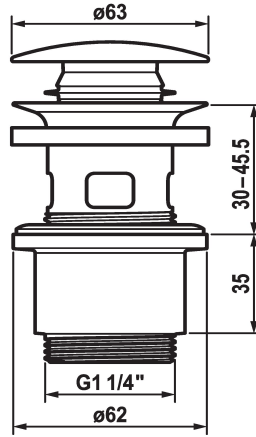

KWC

Afvoer kraan Push Open

Modell-Linie: ACCESSOIRES | Z.538.321.000

Kranen | Accessoires voor kranen

KWC-No.

538321
chromeline

538523
matt black

538524
brushed steel

Kleurcode

chromeline

matt black

brushed steel

- * KWC afvoer kraan Push Open
- * 2-in-1-functie
- druk om te openen en te sluiten
- kan worden vergrendeld in open positie

- * geschikt voor wastafels met of zonder overloop
- * Apart bestellen (optie of indien nodig):
- Afstandsring (alleen voor bak zonder overloop)
- 15 mm Z.538.759.000 of 25 mm Z.538.761.000