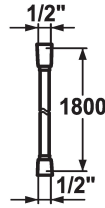

### KWC-No.

**360003999**  
chromeline, L 1250

**538323**  
chromeline, L 1600

**538322**  
chromeline, L 1800

**538324**  
chromeline, L 2000

### Cote Longueur

L1250

L1600

L1800

L2000

\* Flexible de douche  
- sécurité contre la torsion: (long) cône rotatif

\* En plastique  
\* Raccord 1/2"

### Données techniques

Code couleur

chromeline

Type de robinet

25

Cote Longueur

L1800

Matière