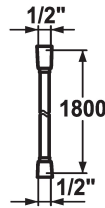

## KWC SHOWERCULTURE

Tubo flessibile per doccia

Modell-Linie: SHOWERCULTURE | 26.001.004.000

Rubinerie per doccia | Accessori per doccia

### KWC-No.

**360003999**  
chromeline, L 1250

**538323**  
chromeline, L 1600

**538322**  
chromeline, L 1800

**538324**  
chromeline, L 2000

### Dimensione lunghezza

L1250

L1600

L1800

L2000

\* Tubo flessibile per doccia  
- sicura contro la torsione: (lungo) cono girevole

\* Di plastica  
\* Filettatura raccordo 1/2"

### Dati tecnici

Codice colore

chromeline

Tipo di rubinetto

25

Dimensione lunghezza

L1800

Materiale