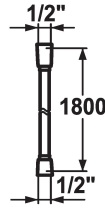

## KWC SHOWERCULTURE

Tubo flessibile per doccia

Modell-Linie: SHOWERCULTURE | 26.001.004.000

Rubinerie per doccia | Accessori per doccia

### KWC-No.

**360003999**  
chromeline, L 1250

**538323**  
chromeline, L 1600

**538322**  
chromeline, L 1800

**538324**  
chromeline, L 2000

### Dimensione lunghezza

L1250

L1600

L1800

L2000

\* Tubo flessibile per doccia  
- sicura contro la torsione: (lungo) cono girevole

\* Di plastica  
\* Filettatura raccordo 1/2"

### Dati tecnici

Codice colore

chromeline

Tipo di rubinetto

25

Dimensione lunghezza

L1800

Materiale