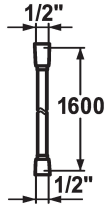

KWC SHOWERCULTURE

Flexible de douche

Modell-Linie: SHOWERCULTURE | 26.001.003.000

Douches | Accessoires

KWC-No.

3600003999
chromeline, L 1250

538323
chromeline, L 1600

538322
chromeline, L 1800

538324
chromeline, L 2000

Cote Longueur

L1250

L1600

L1800

L2000

* Flexible de douche
- sécurité contre la torsion: (long) cône rotatif

* En plastique
* Raccord 1/2"

Données techniques

Code couleur

chromeline

Type de robinet

25

Cote Longueur

L1600

Matière