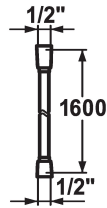

KWC SHOWERCULTURE

Flexible de douche

Modell-Linie: SHOWERCULTURE | 26.001.003.000

Douches | Accessoires

KWC-No.

360003999
chromeline, L 1250

538323
chromeline, L 1600

538322
chromeline, L 1800

538324
chromeline, L 2000

Cote Longueur

L1250

L1600

L1800

L2000

* Flexible de douche
- sécurité contre la torsion: (long) cône rotatif

* En plastique
* Raccord 1/2"

Données techniques

Code couleur

chromeline

Type de robinet

25

Cote Longueur

L1600

Matière