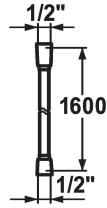

KWC SHOWERCULTURE

Flexible de douche

Modell-Linie: SHOWERCULTURE | 26.001.003.000

Douches | Accessoires

KWC-No.

3600003999
chromeline, L 1250

538323
chromeline, L 1600

538322
chromeline, L 1800

538324
chromeline, L 2000

Cote Longueur

L1250

L1600

L1800

L2000

* Flexible de douche
- sécurité contre la torsion: (long) cône rotatif

* En plastique
* Raccord 1/2"

Données techniques

Code couleur

chromeline

Type de robinet

25

Cote Longueur

L1600

Matière