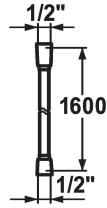

## KWC SHOWERCULTURE

Tubo flessibile per doccia

Modell-Linie: **SHOWERCULTURE** | 26.001.003.000

Rubinerie per doccia | Accessori per doccia

### KWC-No.

**360003999**  
chromeline, L 1250

**538323**  
chromeline, L 1600

**538322**  
chromeline, L 1800

**538324**  
chromeline, L 2000

### Dimensione lunghezza

L1250

L1600

L1800

L2000

\* Tubo flessibile per doccia  
- sicura contro la torsione: (lungo) cono girevole

\* Di plastica  
\* Filettatura raccordo 1/2"

### Dati tecnici

Codice colore

chromeline

Tipo di rubinetto

25

Dimensione lunghezza

L1600

Materiale