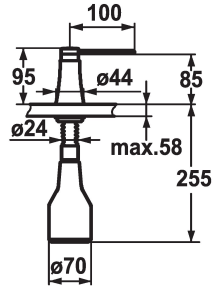

KWC ZOE Distributeur de savon

Modell-Linie: ACCESSOIRES | Z.536.586.176
Accessoires | Distributeurs de savon

KWC-No.

536586
chromeline

538345
matt black

536587
decor steel

536932
glacier white

Code couleur

chromeline

matt black

decor steel

glacier white

* Distributeur de savon KWC ZOE
* Recharge facile, sans démontage du distributeur
Perçage utile $\varnothing 26$ mm
* Livraison:

- Pompe
- Réservoir de savon 350 ml Z.635.713
* À commander séparément (optionnel ou si nécessaire):
- Rosace Z.536.291.000 ou Z.536.292.700

Données techniques

Code couleur

Type d'installation

Type de robinet

Dimension de la hauteur

Projection A

matt black

montage vertical