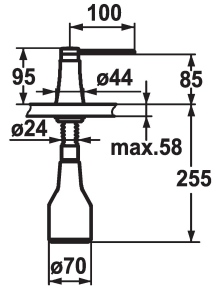

## KWC ZOE

Distributore di sapone

Modell-Linie: ACCESSOIRES | Z.536.586.176  
Accessori | Distributori di sapone liquido

### KWC-No.

**536586**  
chromeline

**538345**  
matt black

**536587**  
decor steel

**536932**  
glacier white

### Codice colore

chromeline

matt black

decor steel

glacier white

\* Distributore di sapone KWC ZOE  
\* Ricarica dall'alto  
\* Foratura  $\varnothing 26$  mm  
\* Incluso nella fornitura:

- Pompa  
- Erogatore di sapone con capacità di 350 ml Z.635.713  
\* Ordinare separatamente (opzionale o se necessario):  
- Rosetta Z.536.291.000 o Z.536.292.700

### Dati tecnici

Codice colore

matt black

Tipo di installazione

montaggio fisso

Tipo di rubinetto

Seifenspender

Dimensioni in altezza