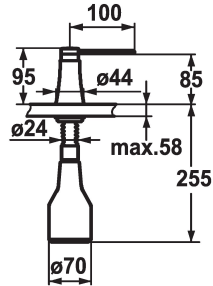

## KWC ZOE Soap dispenser

Modell-Linie: ACCESSOIRES | Z.536.586.176  
Accessoires | Zeepverdelers

### KWC-No.

**536586**  
chromeline

**538345**  
matt black

**536587**  
decor steel

**536932**  
glacier white

### Kleurcode

chromeline

matt black

decor steel

glacier white

\* Zeepdispenser KWC ZOE  
\* Bij te vullen zonder demonteren van de zeephouder  
\* Tafelboring  $\varnothing 26$  mm  
\* Levering:

- Pomp  
- Zeephouder met 350 ml inhoud Z.635.713  
\* Apart bestellen (optie of indien nodig):  
- Rozet Z.536.291.000 of Z.536.292.700

### Technical Data

Kleurcode

Type installatie

Kraan type

Hoogteafmeting

Projectie A

matt black

staande montage