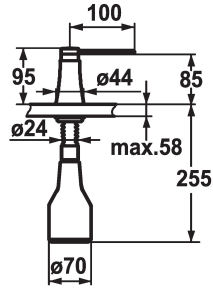

KWC ZOE Soap dispenser

Modell-Linie: ACCESSOIRES | Z.536.586.176
Accessoires | Zeepverdelers

KWC-No.

536586
chromeline

538345
matt black

536587
decor steel

536932
glacier white

Kleurcode

chromeline

matt black

decor steel

glacier white

* Zeepdispenser KWC ZOE
* Bij te vullen zonder demonteren van de zeephouder
* Tafelboring $\varnothing 26$ mm
* Levering:

- Pomp
- Zeephouder met 350 ml inhoud Z.635.713
* Apart bestellen (optie of indien nodig):
- Rozet Z.536.291.000 of Z.536.292.700

Technical Data

Kleurcode

Installation_type

Faucet_typ

Hoogteafmeting

Projection_A

matt black

staande montage